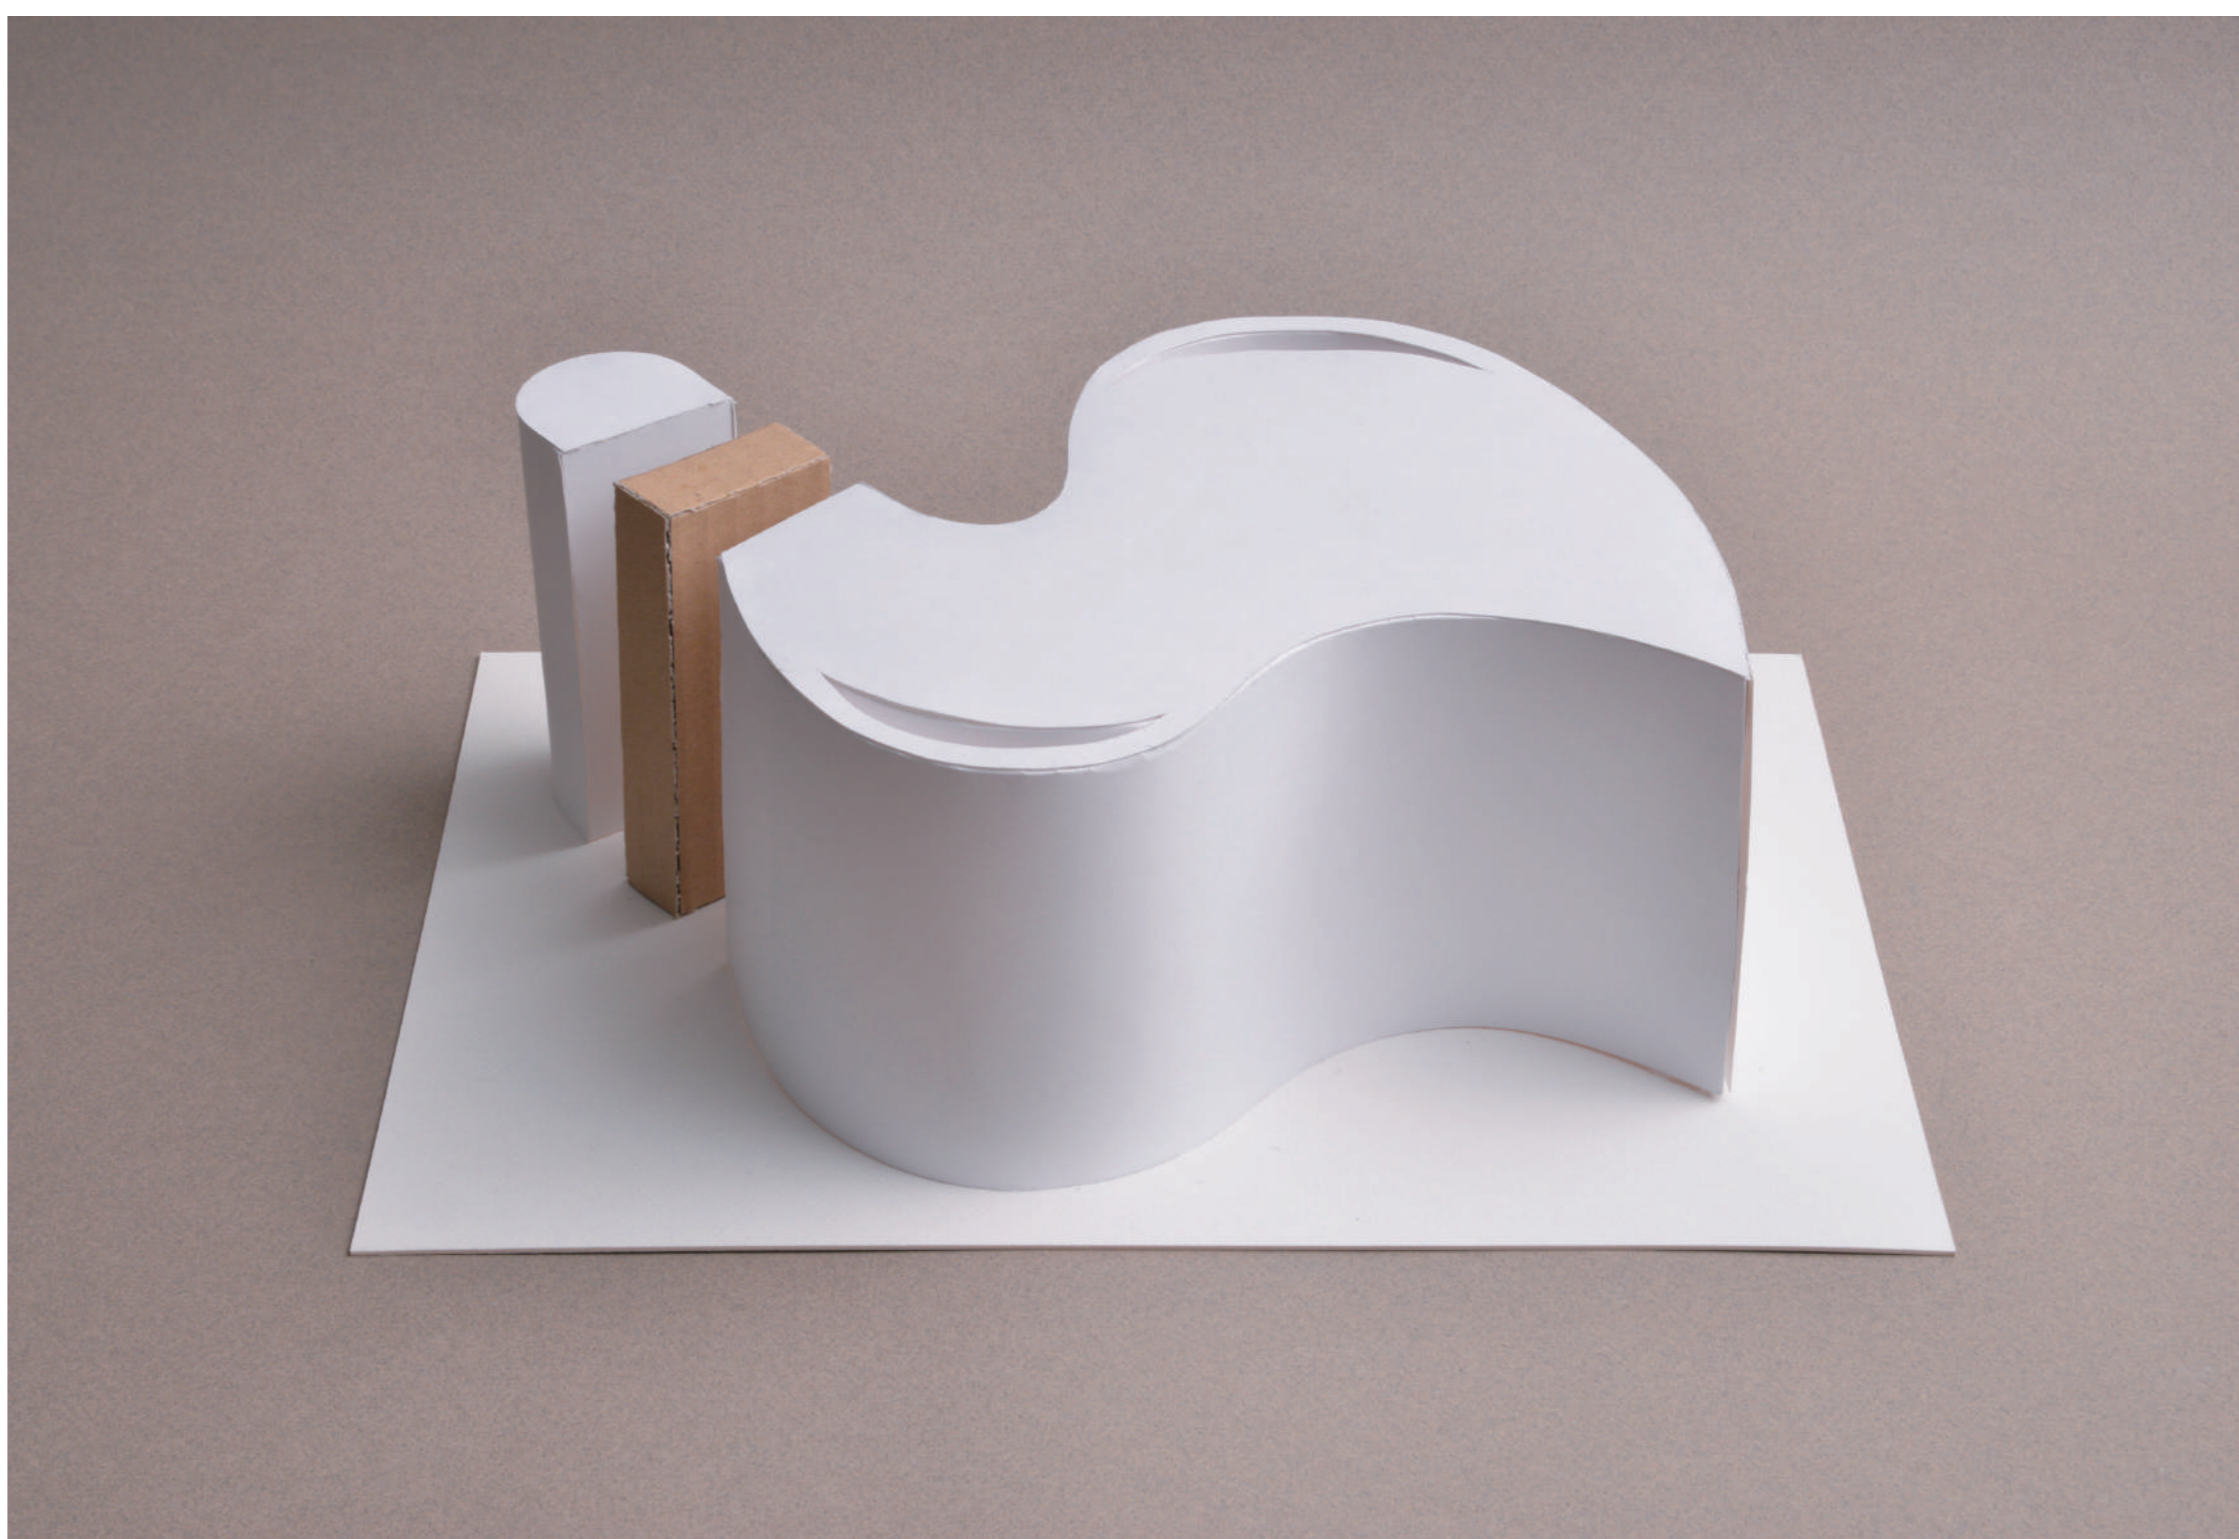

2024 合格者再現作品『制作プロセス動画』

公開中!!

東京芸術大学 デザイン科/構成デッサン

東京芸術大学 デザイン科/デザインI

東京芸術大学 デザイン科/デザインII

武蔵野美術大学 視覚伝達デザイン学科/平面構成

武蔵野美術大学 視覚伝達デザイン学科/鉛筆デッサン

多摩美術大学 グラフィックデザイン学科/鉛筆デッサン

多摩美術大学 グラフィックデザイン学科/平面構成

@ムサ院動画チャンネル
多彩な動画が満載です!!

ムサイン LINE 情報

「ムサイン最新情報」をお届けします!! 更にホーム画面を受付にご提示していただくと各種特典を受け取ることができます!

ムサイン X (旧 Twitter) 情報

日々のムサイン情報をつぶやきます。各種イベント情報のお知らせや、何気ないつぶやきまで東京武蔵野美術学院の日常をお伝えします。